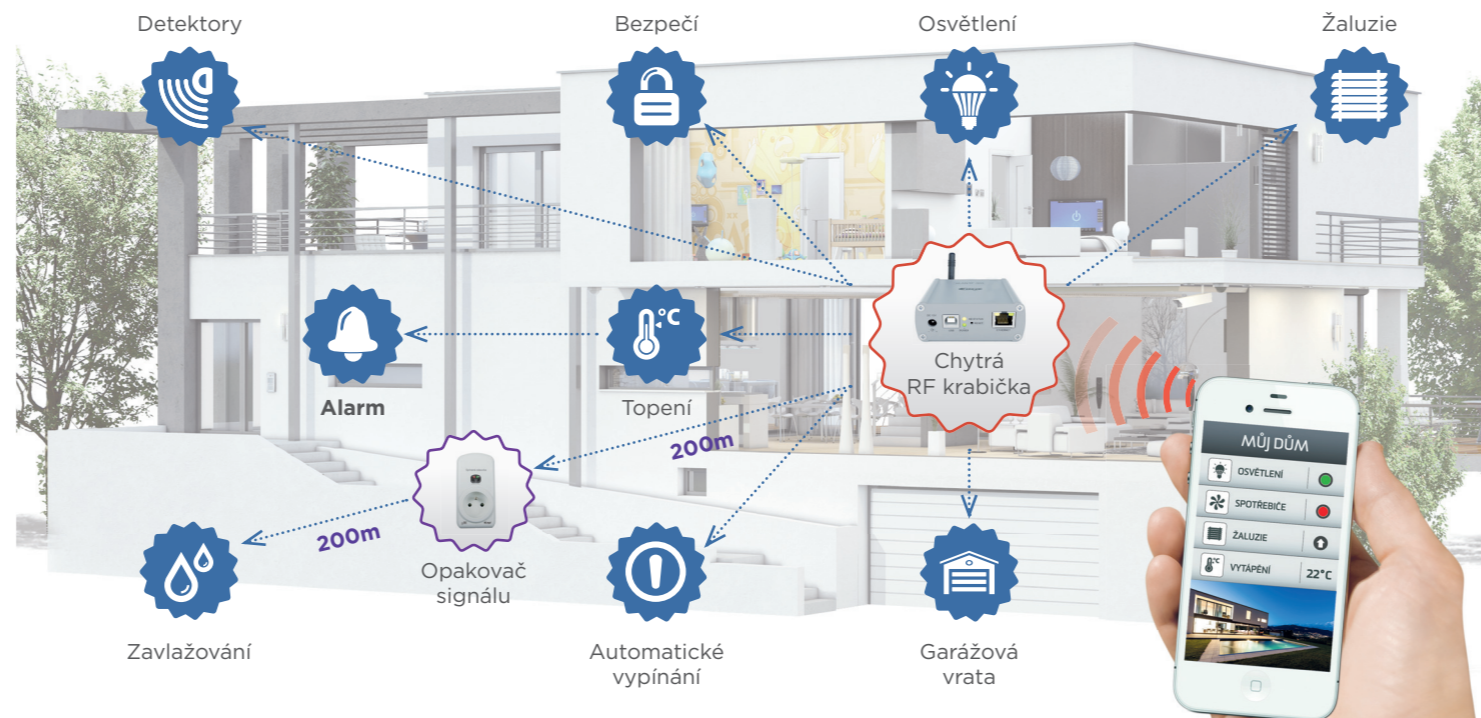

BEZDRÁTOVÁ
TERMOHLAVICE

Bezdrátová hlavice měří teplotu v místnosti a posílá ji do Chytré krabičky, která ji převádí do Vaší aplikace iNELS Home Control.

RADIO & HUDBA VE VYPÍNAČI

SADA PRO OVLÁDÁNÍ HUDBY,
KTERÁ SPLYNE S VAŠIM INTERIÉREM

SADA PRO OVLÁDÁNÍ IR ZAŘÍZENÍ
POMOCÍ CHYTRÉHO TELEFONU

Co třeba mobilní telefon jako dálkový ovladač? Prostřednictvím chytré krabičky eLAN-IR můžete ovládat Vaše domácí zařízení jednoduše chytrým telefonem. Již více nepotřebujete spoustu původních ovladačů, nemusíte je hledat ani měnit baterie. Telefon máte vždy při ruce. Dokonce můžete ovládat i zařízení v jiných místnostech, například v pozdní hodinu vypnout televizi dětem v pokoji!

DOPORUČENÁ CENA: 2 999 Kč s DPH
Obj. kód: 5163

OBSAH SADY

CHYTRÁ
IR KRABIČKA

Je prostředníkem mezi chytrým telefonem a ovládaným zařízením. Naučené povely od stávajících ovladačů se přiřadí odpovídajícím tlačítkům v aplikaci.

IR VYSÍLAČ

Je připojen k chytré IR krabičce pomocí Jack konektoru 3,5 a vysílá povely k ovládaným zařízením do vzdálenosti 8m.

ZAČNĚTE S CHYTRÝM DOMEM KDYKOLIV MŮŽETE SYSTÉM ROZŠÍŘIT O DALŠÍ FUNKCE

Seznamte se s unikátní novinkou na českém trhu. Začít s automatizací svého domova nebylo nikdy snazší. Objevte výhody jako jsou úspora energie, zabezpečení nebo například komfort, který si zasloužíte.