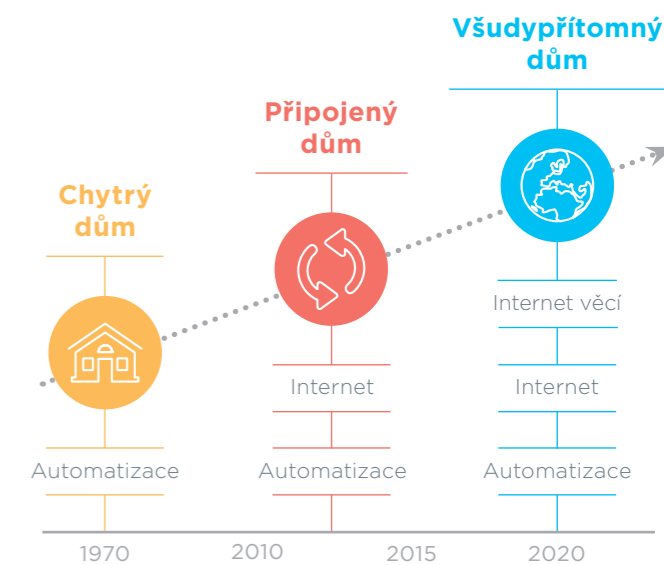

Vyvinuli jsme inovativní řešení iNELS – systém inteligentní elektroinstalace, který dokáže řídit provoz celého domu (od regulace vytápění, klimatizace a rekuperace, ovládání spotřebičů, rolet a žaluzií, až po zabezpečení domu).

www.inels.cz

Proč chytrý dům?

Aniž bychom si to uvědomovali, jsme v dnešní době obklopeni celou řadou chytrých věcí. Mimo dotykové telefony, které používáme každý den, přes automobily – které by bez takových věcí ani nejezdily, až po domácí spotřebiče či moderní elektroinstalace. Chytrý dům tak nejen funguje zcela automaticky, ale hlavně šetří, poskytuje komfort, bezpečnost a hlavně - myslí za Vás!

Internet věcí

Tento termín zahrnuje zařízení, jako jsou počítače, telefony, domácí spotřebiče, kamery a další zařízení v domě, které mají svou IP adresu a jsou připojeny k internetu. Mohou spolu navzájem a logicky komunikovat. Lze je také ovládat a sledovat pomocí chytrého telefonu a nebo počítače.

Uživatelé Chytrých domů

Chytré domy zaznamenávají nebývalý rozmach stejně tak, jak se vyvíjí automobily, počítače, telefony a elektronika vůbec. To se projevuje i v materiálech a technologiích, které jsou pro stavbu domu používány. Do roku 2020 bude tento nárůst ještě dynamičtější.