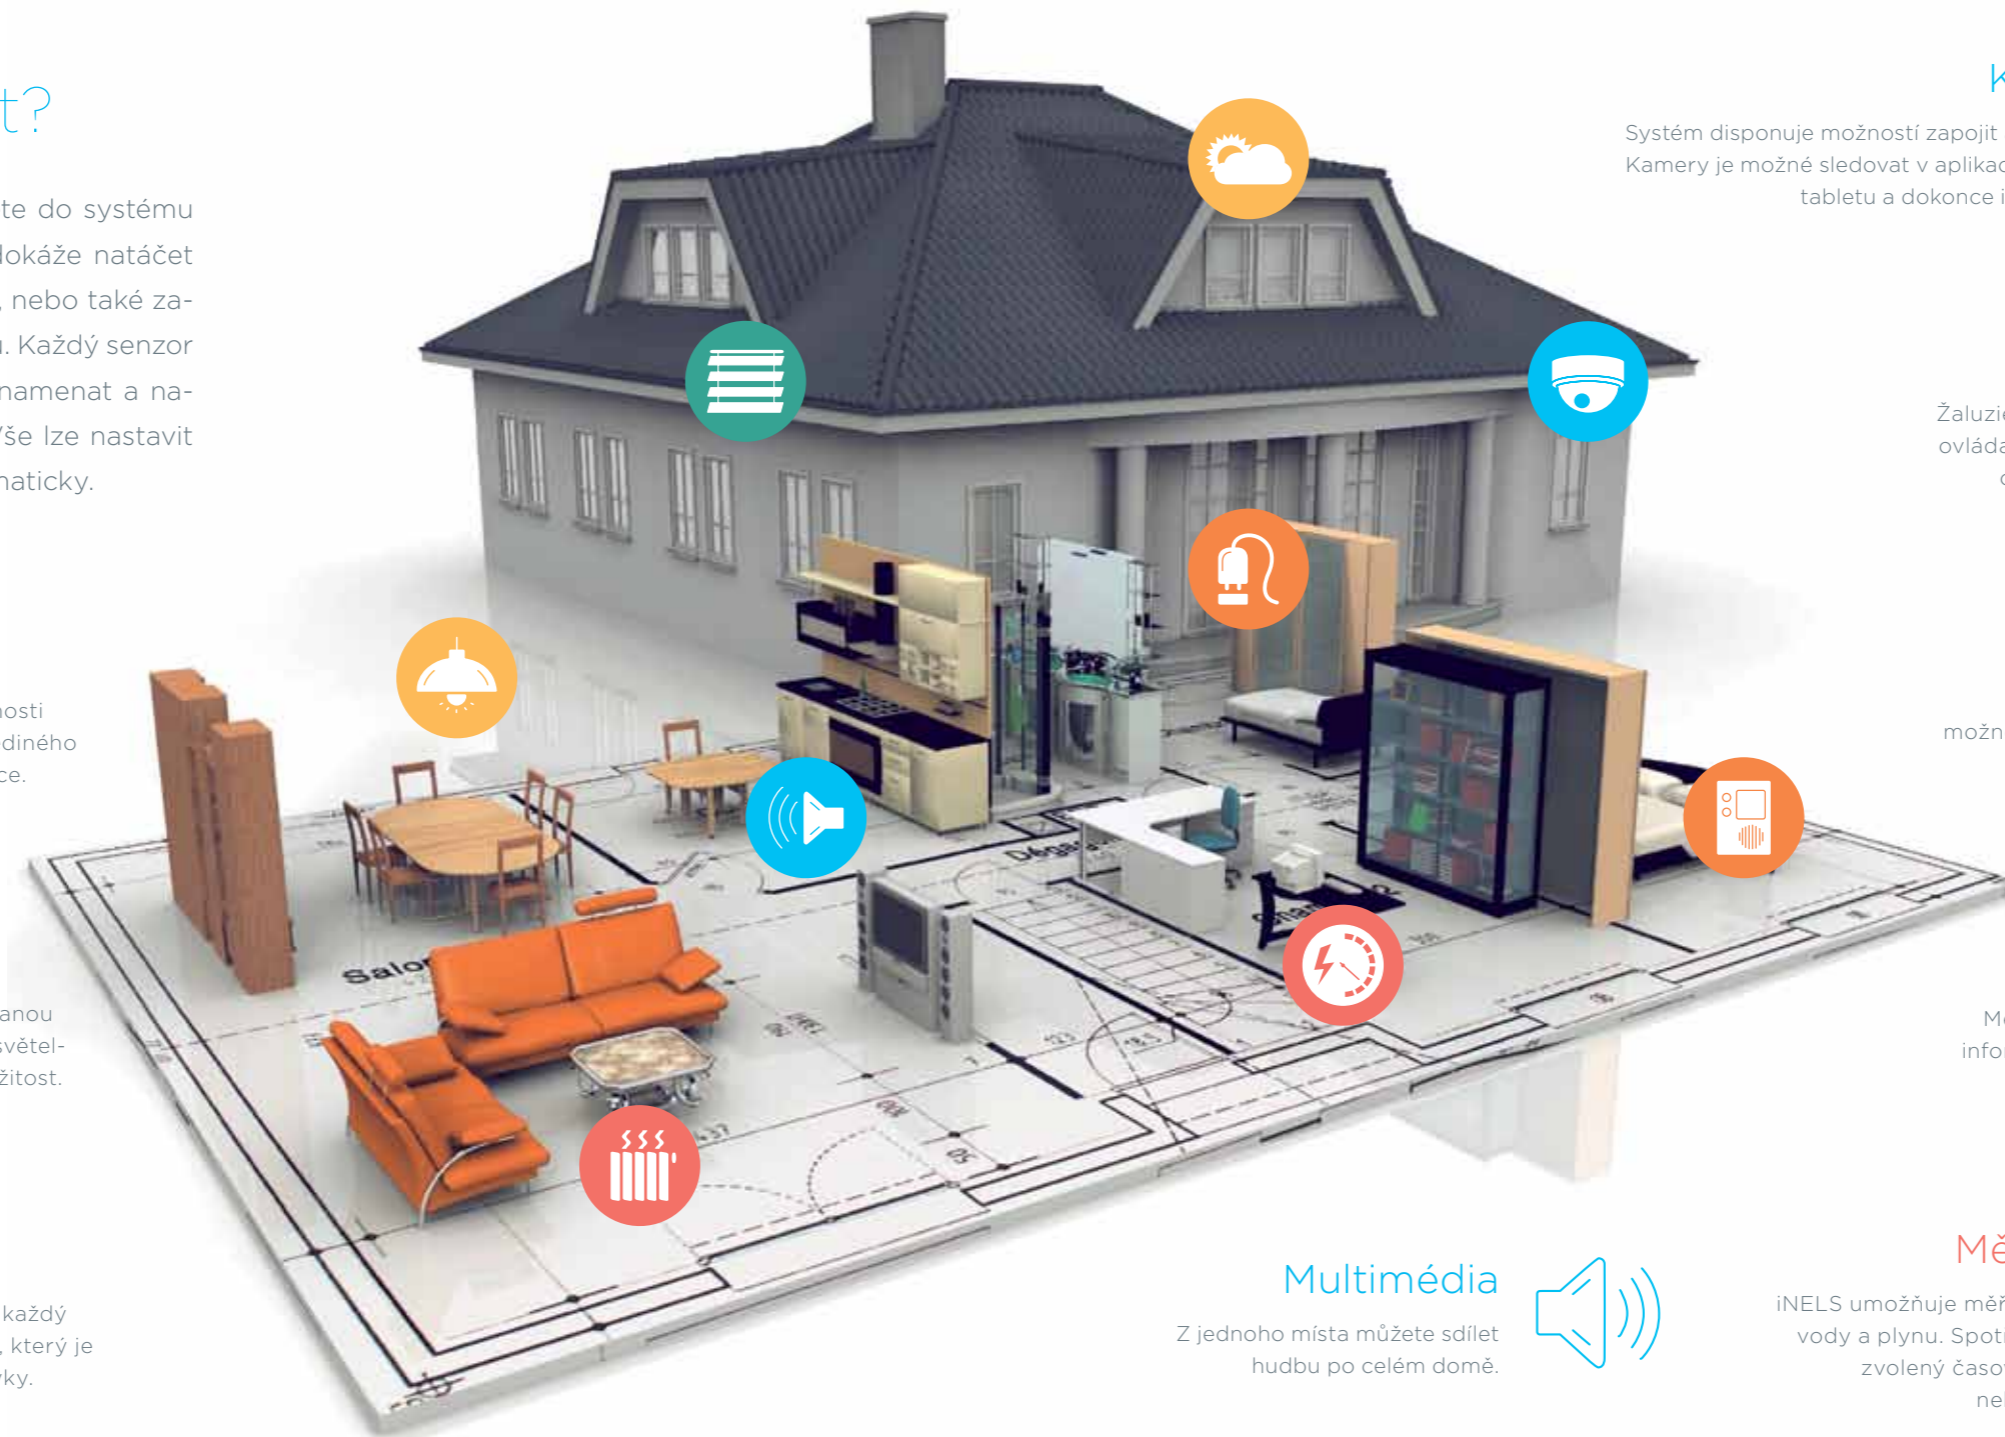

Vytápění

Teplotu v každé místnosti lze nastavit pomocí jediného ovladače nebo aplikace.

Osvětlení

Nejen stmívání na požadovanou úroveň, ale také nastavení světelných scén pro každou příležitost.

Spínání

Spínat lze prakticky každý elektrický spotřebič, který je zapojitelný do zásuvky.

Kamery

Systém disponuje možností zapojit až 30 kamer. Kamery je možné sledovat v aplikacích telefonu, tabletu a dokonce i v televizoru.

Rolety, žaluzie

Žaluzie, vrata, brány, markýzy lze ovládat kterýmkoliv systémovým ovladačem, včetně aplikací.

Interkom

LARA i aplikace iNELS nabízejí možnost komunikace se členy rodiny v jednotlivých místnostech bytu či domu.

Meteostanice

Meteostanice plní funkci nejen informativní, ale měřené veličiny se používají i pro následné řízení funkcí v domě.

Multimédia

Z jednoho místa můžete sdílet hudbu po celém domě.

Měření energií

iNELS umožňuje měřit spotřebu elektřiny, vody a plynu. Spotřeba se vizualizuje za zvolený časový úsek v jednotkách nebo přímo v penězích.