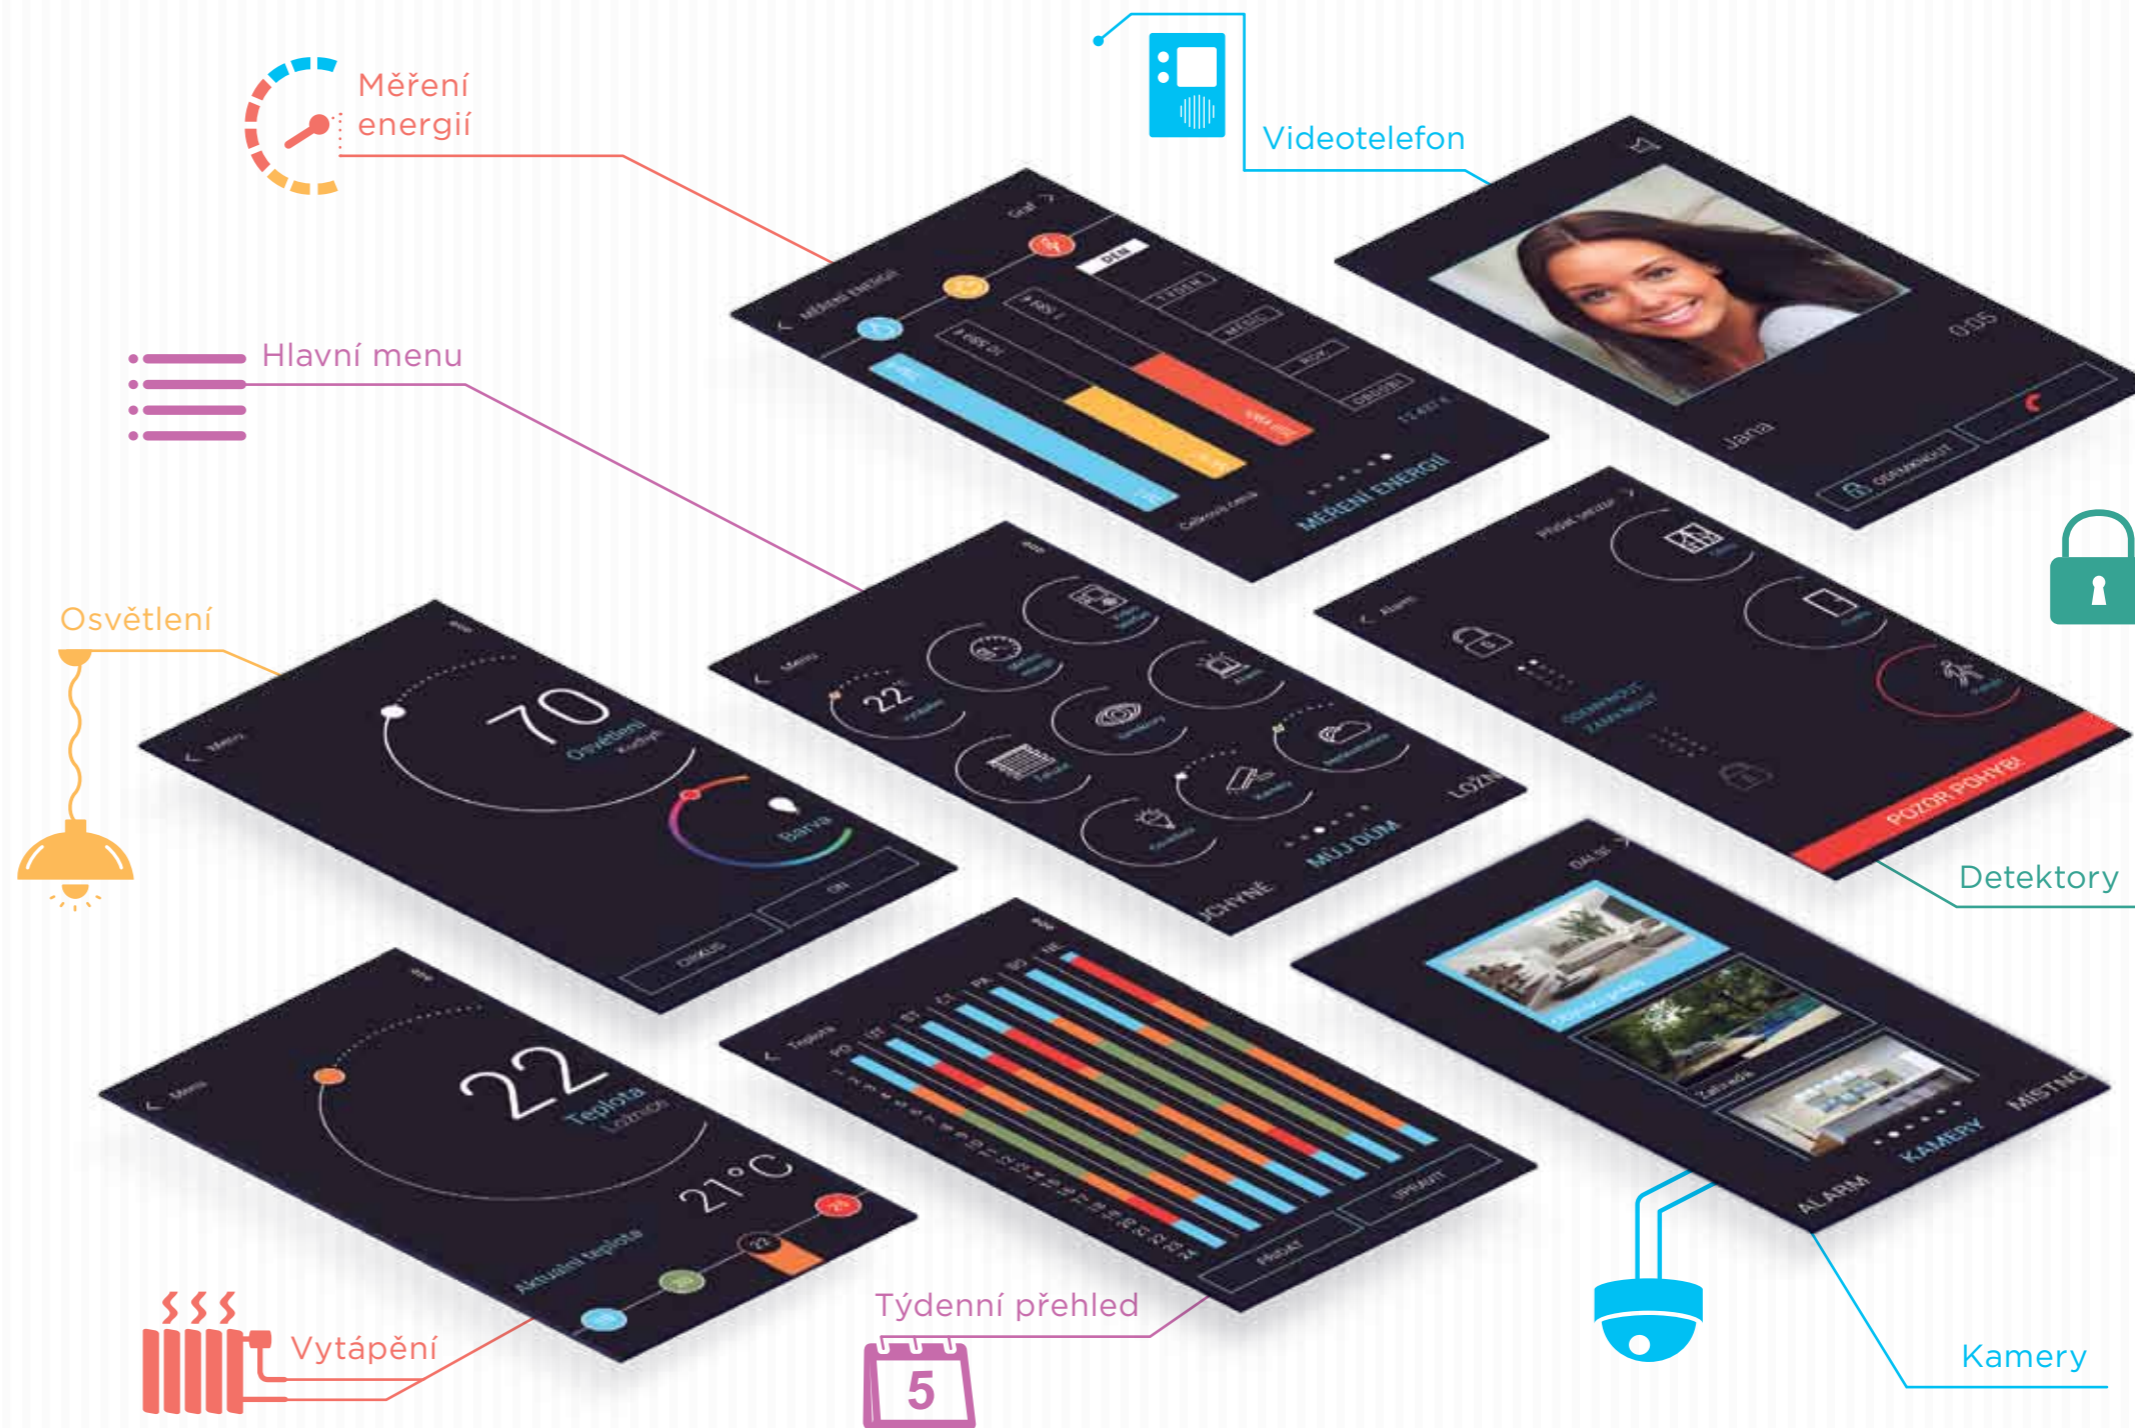

Multimédia

Z jednoho místa můžete sdílet hudbu po celém domě.

Měření energií

iNELS umožňuje měřit spotřebu elektřiny, vody a plynu. Spotřeba se vizualizuje za zvolený časový úsek v jednotkách nebo přímo v penězích.

Jak můžu iNELS ovládat?

Nezáleží co ovládáte, ale čím to ovládáte. Prvky a spotřebiče můžete ovládat mnoha způsoby a také je navzájem kombinovat.

Pro konzervativce jsou tu tlačítka v podobě vypínače tak, jak jste na něj zvyklí. Ti, kteří se pohybují po domě a zahradě ocení možnost mít v kapse RF Pilot. Dotyková jednotka je určena pro ty, kteří chtějí mít všechna tlačítka na jednom místě – 3.5" displeji v rámečku. Pro někoho zajímavý doplněk, pro mnohé jediný ovladač, který si nemusíte kupovat, je chytrý telefon, protože ho již máte!

www.inels.cz

iNELS Home Control

Systém inteligentní elektroinstalace iNELS řídí vše od regulace vytápění a klimatizace, ovládání osvětlení, rolet a jiných spotřebičů až po zabezpečení domu a ochranu Vašeho majetku. S iNELS jste vždy jednou nohou doma. Kdykoli a kdekoli chcete. Všechny technologie ovládají přímo z této aplikace, ať už jste připojeni v domácí síti (LAN) nebo používáte mobilní data na cestách.

K dispozici pro:

www.inels.cz

LARA... přehrávač ve vypínači

Dokážete si představit, že Vám ve vypínači hraje rádio, hudba anebo se jeho prostřednictvím domlouváte se spolubydlicími či s návštěvou u vchodu?