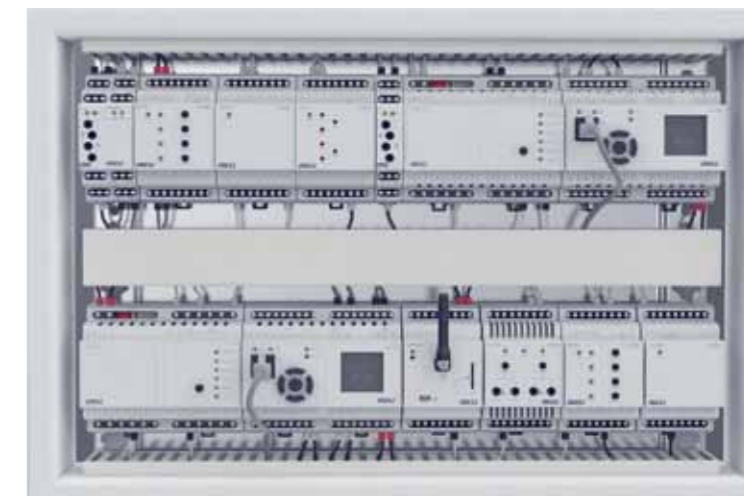

Bezdrátové řešení

Bezdrátová elektroinstalace iNELS RF Control je vhodná především do stávajících bytů a domů. Spínací a stmívací prvky se umístí přímo do zásuvky, svítidla anebo ke spotřebiči. K ovládání je pak možné vybrat ze široké nabídky ovladačů - od klíčenky do kapsy, přes tlačítkové vypínače v moderních designech, až po ovládání z aplikace chytrého telefonu. Bezdrátový iNELS zahrnuje funkce pro ovládání spotřebičů, stmívání světel, časování žaluzií i regulace vytápění. K dispozici jsou klasické i dotykové ovladače v moderních designech, stejně tak jako aplikace pro chytré telefony pro komfortní ovládání - ať už jste doma nebo i mimo něj.

Drátové řešení

Sběrníková verze iNELS BUS je naopak určena pro novostavby větších bytů, domů, vil, ale také pro velké budovy nebo komerční objekty. Základem této chytré elektroinstalace je komunikační datový kabel, tzv. sběrnice, kterou jsou propojeny všechny senzory, ovladače a výkonné prvky v domě. Sběrnice je zakončena v centrální jednotce v rozvaděči. Výhodou BUS verze je nejen množství funkcí, ale také možnost integrace zařízení třetích stran: kamer, kuchyňských spotřebičů, zařízení pro topení, klimatizace, tepelných čerpadel, solárních systémů, fotovoltaiky, měření spotřeby energie a mnohé další.