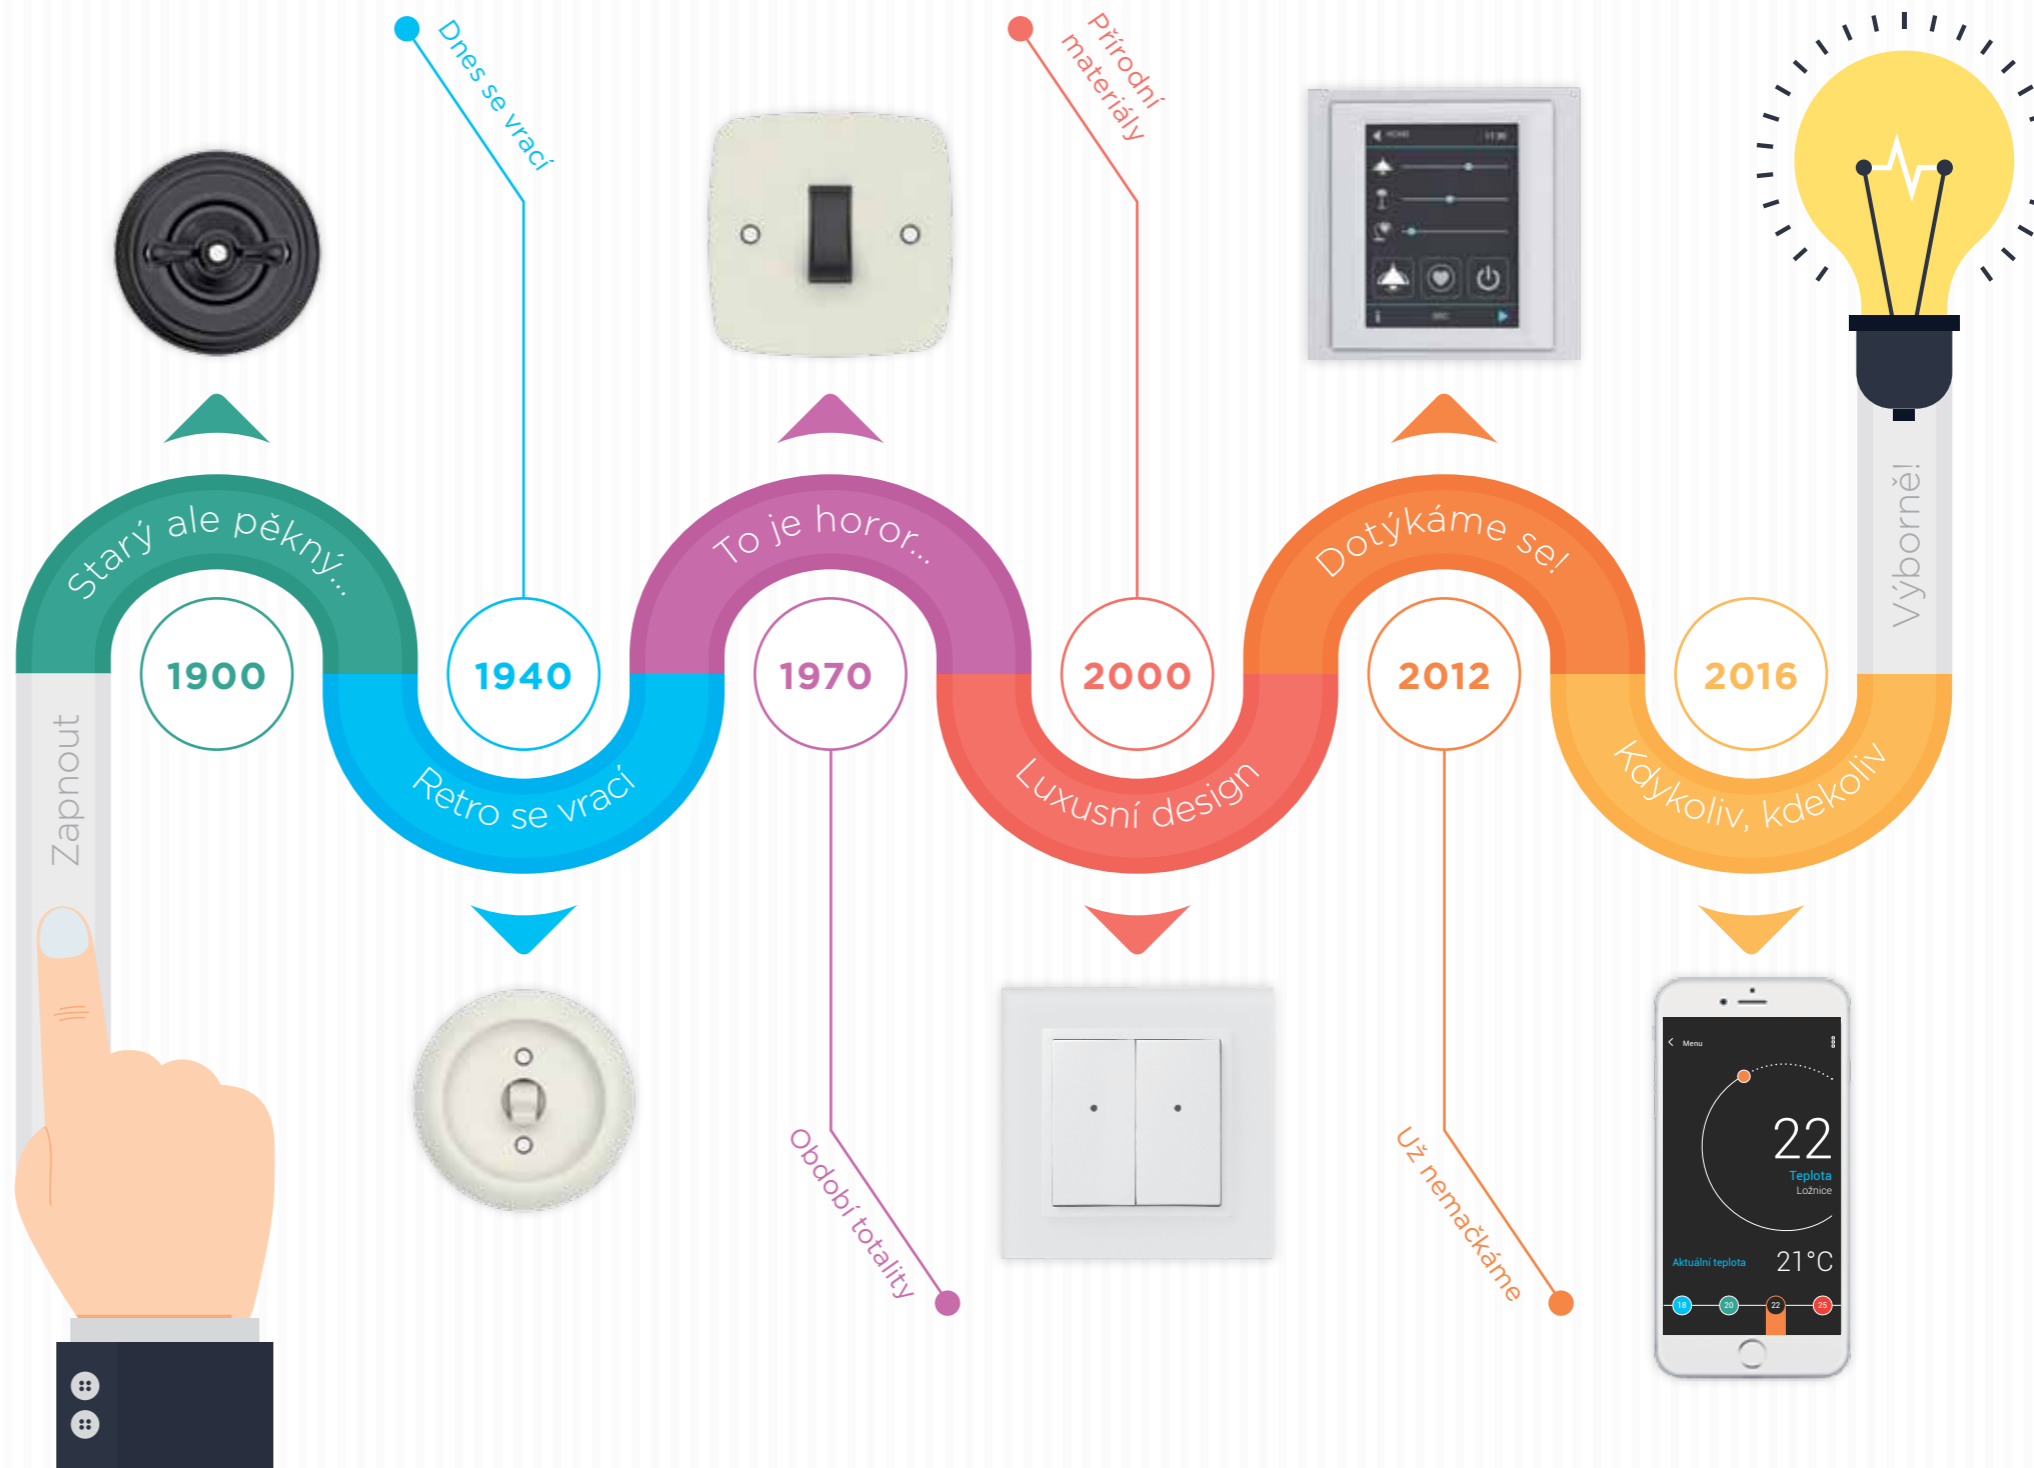

Internet věcí

Tento termín zahrnuje zařízení, jako jsou počítače, telefony, domácí spotřebiče, kamery a další zařízení v domě, které mají svou IP adresu a jsou připojeny k internetu. Mohou spolu navzájem a logicky komunikovat. Lze je také ovládat a sledovat pomocí chytrého telefonu a nebo počítače.

Budoucnost Chytrých domů

V duchu tohoto razantního vývoje vzniká stále větší potřeba propojení a integrace technologií v domě tak, aby si navzájem rozuměly a komunikovaly. Chytrý dům dnes již zdaleka není jen o ovládání světel a vytápění přes telefon, ale o spojení všech zdrojů tepla/chlady tak, aby ve výsledku poskytovaly pro uživatele kýžený komfort a ekonomickou návratnost.

Evoluce vypínače

Vypínač - tak jak ho známe - od jeho vynalezení na konci 19. století mnoho změn nezaznamenal a v různých podobách ho používáme dodnes. Prakticky zůstal rozměr, ale v Chytrých domech byly silové kontakty nahrazeny tlačítky s nízkým zdvihem a bezpečným napětím. Mačkání bylo nahrazeno kapacitními ploškami a nebo dotykovým displejem.

Bezdrátové řešení

Bezdrátová elektroinstalace iNELS RF Control je vhodná především do stávajících bytů a domů. Spínací a stmívací prvky se umístí přímo do zásuvky, svítidla anebo ke spotřebiči. K ovládání je pak možné vybrat ze široké nabídky ovladačů - od klíčenky do kapsy, přes tlačítkové vypínače v moderních designech, až po ovládání z aplikace chytrého telefonu. Bezdrátový iNELS zahrnuje funkce pro ovládání spotřebičů, stmívání světel, časování žaluzií i regulace vytápění. K dispozici jsou klasické i dotykové ovladače v moderních designech, stejně tak jako aplikace pro chytré telefony pro komfortní ovládání - ať už jste doma nebo i mimo něj.