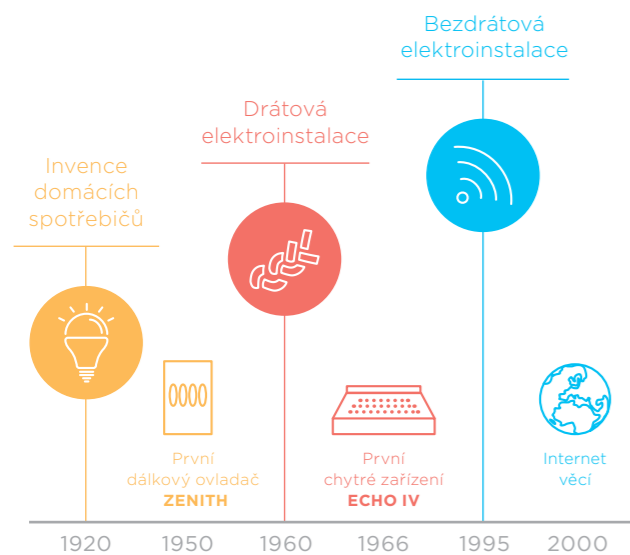

Průvodce chytrou elektroinstalací

Moderní řešení projektů domů a budov

Představení iNELS

Dostává se Vám do rukou průvodce světem inteligentních elektroinstalací. Inspirujte se a poznejte, o čem to vlastně je.

Elektroinstalace je všude. Je součástí každé budovy, neobejde se bez ní žádná moderní technologie. Rozsvítit, zhasnout nebo spustit žaluzie dnes zvládne každý.

My jsme však chtěli jít o krok dál. Přáli jsme si vytvořit skutečně inteligentní systém. Systém, který by přemýšlel za Vás a šetřil Vám čas, energii i peníze.

Vyvinuli jsme inovativní řešení iNELS – systém inteligentní elektroinstalace, který dokáže řídit provoz celého domu (od regulace vytápění, klimatizace a rekuperace, ovládání spotřebičů, rolet a žaluzií, až po zabezpečení domu).

Internet věcí

Tento termín zahrnuje zařízení, jako jsou počítače, telefony, domácí spotřebiče, kamery a další zařízení v domě, které mají svou IP adresu a jsou připojeny k internetu. Mohou spolu navzájem a logicky komunikovat. Lze je také ovládat a sledovat pomocí chytrého telefonu a nebo počítače.