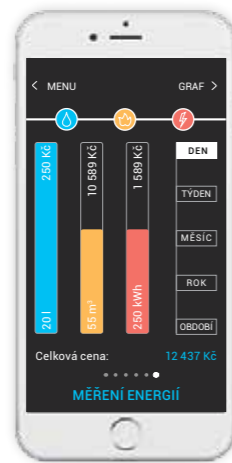

Měření energií

Bez bourání

Flexibilita

Rozšiřitelné