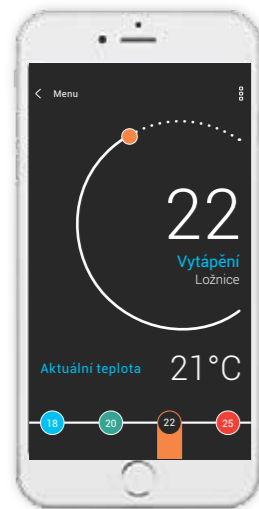

4 tlačítkový

6 tlačítkový

8 tlačítkový

BYT & APARTMÁN

Bezdrátová elektroinstalace ve stávajícím bytě

Máte byt nebo dům se zavedenou elektroinstalací? Nemusíte se obávat. I pro Vás máme řešení. Bezdrátové verze systému iNELS RF Control funguje, jak již název napovídá bezdrátově, takže není třeba instalovat nebo přeskupovat kabely. Bezdrátový systém iNELS RF Control obsahuje funkce k řízení spotřebičů, stmívání světel, tepelné regulaci a časování žaluzií a rolet.