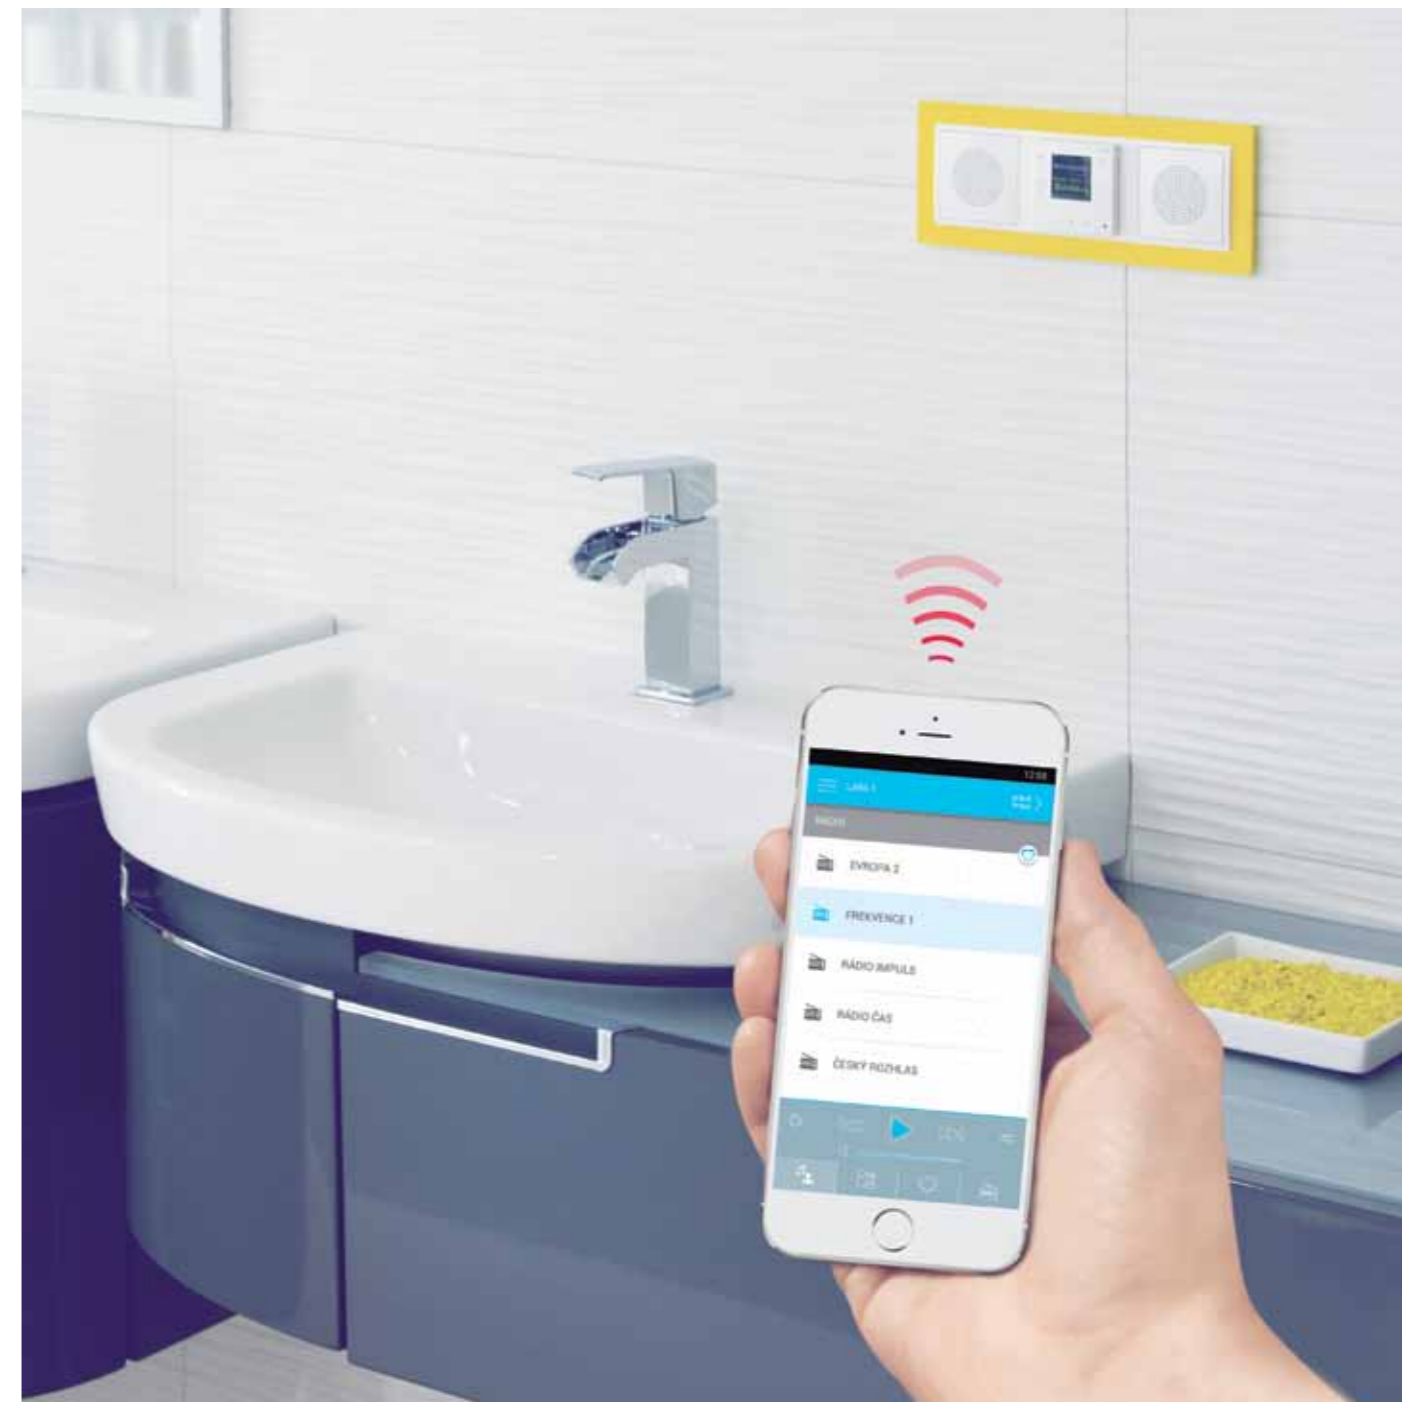

HUDBA

Poslouchejte oblíbené písničky ze sdíleného úložiště nebo z telefonu.

VIDEOTELEFON

V kombinaci s dveřní hláskou vidíte i slyšíte toho, kdo stojí před dveřmi.

INTERKOM

Komunikujte po celém domě se všemi členy rodiny.

AUDIOZÓNA

Přehrávač hudby v rámci systému iNELS Multimédia.

Exkluzivní skleněné vypínače

Nástěnné skleněné ovladače s dotykovým ovládáním řady GSB jsou v systému iNELS designovým prvkem s elegantním a příjemným ovládáním. Dotykové vypínače se vyrábí ze speciálně tvrzeného skla s laserovým potiskem v černé nebo bílé barvě a oproti klasickým vypínačům nabízí úsporu místa. Jsou totiž dodávány ve variantě se čtyřmi nebo šesti tlačítky. Ovladače GSB je navíc možné využít nejen k zapnutí osvětlení, ale také k jeho stmívání, ovládání stínění či scén.