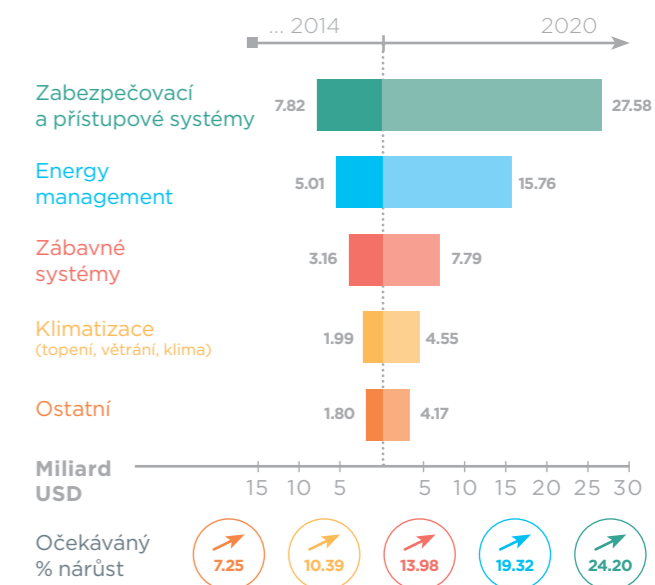

Budoucnost Chytrých domů

V duchu tohoto razantního vývoje vzniká stále větší potřeba propojení a integrace technologií v domě tak, aby si navzájem rozuměly a komunikovaly. Chytrý dům dnes již zdaleka není jen o ovládání světel a vytápění přes telefon, ale o spojení všech zdrojů tepla/chlady tak, aby ve výsledku poskytovaly pro uživatele kýžený komfort a ekonomickou návratnost.