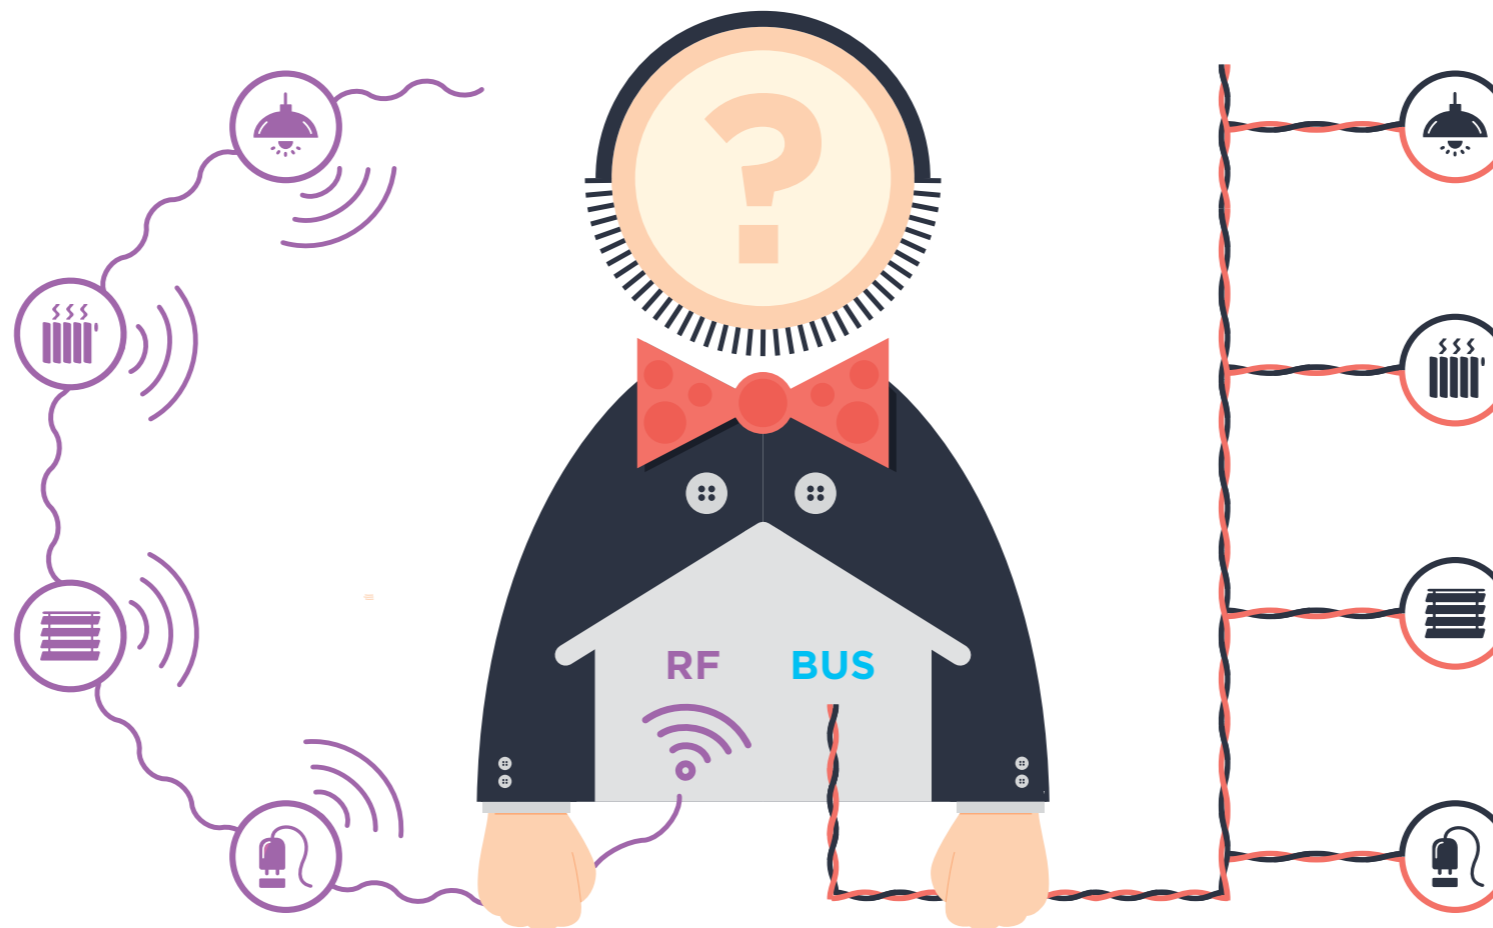

Internet věcí

Tento termín zahrnuje zařízení, jako jsou počítače, telefony, domácí spotřebiče, kamery a další zařízení v domě, které mají svou IP adresu a jsou připojeny k internetu. Mohou spolu navzájem a logicky komunikovat. Lze je také ovládat a sledovat pomocí chytrého telefonu a nebo počítače.

Budoucnost Chytrých domů

V duchu tohoto razantního vývoje vzniká stále větší potřeba propojení a integrace technologií v domě tak, aby si navzájem rozuměly a komunikovaly. Chytrý dům dnes již zdaleka není jen o ovládání světel a vytápění přes telefon, ale o spojení všech zdrojů tepla/chlady tak, aby ve výsledku poskytovaly pro uživatele kýžený komfort a ekonomickou návratnost.

Bezdrátové řešení

Bezdrátová elektroinstalace iNELS RF Control je vhodná především do stávajících bytů a domů. Spínací a stmívací prvky se umístí přímo do zásuvky, svítidla anebo ke spotřebiči. K ovládání je pak možné vybrat ze široké nabídky ovladačů - od klíčenky do kapsy, přes tlačítkové vypínače v moderních designech, až po ovládání z aplikace chytrého telefonu. Bezdrátový iNELS zahrnuje funkce pro ovládání spotřebičů, stmívání světel, časování žaluzií i regulace vytápění. K dispozici jsou klasické i dotykové ovladače v moderních designech, stejně tak jako aplikace pro chytré telefony pro komfortní ovládání - ať už jste doma nebo i mimo něj.

Drátové řešení

Sběrníková verze iNELS BUS je naopak určena pro novostavby větších bytů, domů, vil, ale také pro velké budovy nebo komerční objekty. Základem této chytré elektroinstalace je komunikační datový kabel, tzv. sběrnice, kterou jsou propojeny všechny senzory, ovladače a výkonné prvky v domě. Sběrnice je zakončena v centrální jednotce v rozvaděči. Výhodou BUS verze je nejen množství funkcí, ale také možnost integrace zařízení třetích stran: kamer, kuchyňských spotřebičů, zařízení pro topení, klimatizace, tepelných čerpadel, solárních systémů, fotovoltaiky, měření spotřeby energie a mnohé další.